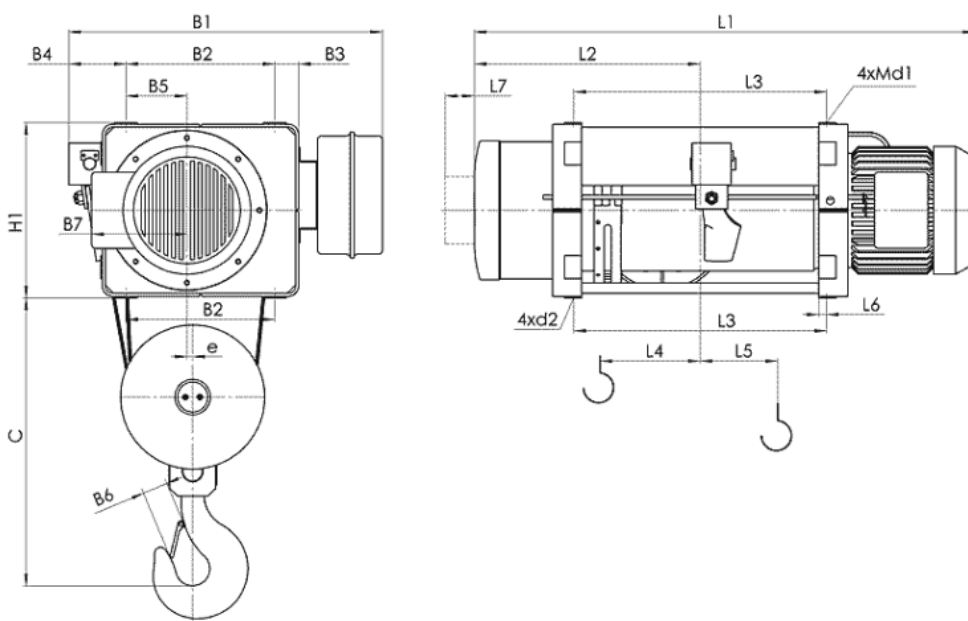

Грузоподъемность 20.0 т, группа FEM 9.511- 2m,
Высота подъема 20 м,
Скорость подъема 4 м/мин,
Электродвигатель подъема: мощность 16 кВт,
Напряжение питания - 380 В
Частота - 50 Гц.

Тип	Полиспаст 4/1		Размеры, мм																			Скорость подъема, м/мин						
	Высота подъема, м	Грузоподъемность, кг	Скорость подъема, м/мин				L2	L3	L4	L5	L6	L7	H1	B1	B2	B3	B4	B5	B6	B7	C	e	Md1	d2	Скорость подъема, м/мин			
			4	6	4/1	6/1																			4	6	4/1	6/1
			L1																				Вес, kg					
MT750	H4	8.5	1488	1494	667	713	117	36																	970	1030		
	H5	11.5	1703	1709	775	928	224	-18																	1030	1090		
	H6	14.5	1918	1924	882	1143	332	-72																	1080	1140		
	H7	17.5	2128	2134	987	1353	437	-124	25.5	100	548	982	475	84.5	186.5	186.5	90	266	1025	22.5	M27	25		1145	1200			
	H8	20	2288	2294	1067	1513	517	-163																	1190	1250		
	H9	23.5	2538	2544	1192	1763	642	-227																	1265	1325		
	H10	26	2728	2734	1287	1953	737	-276																	1325	1385		