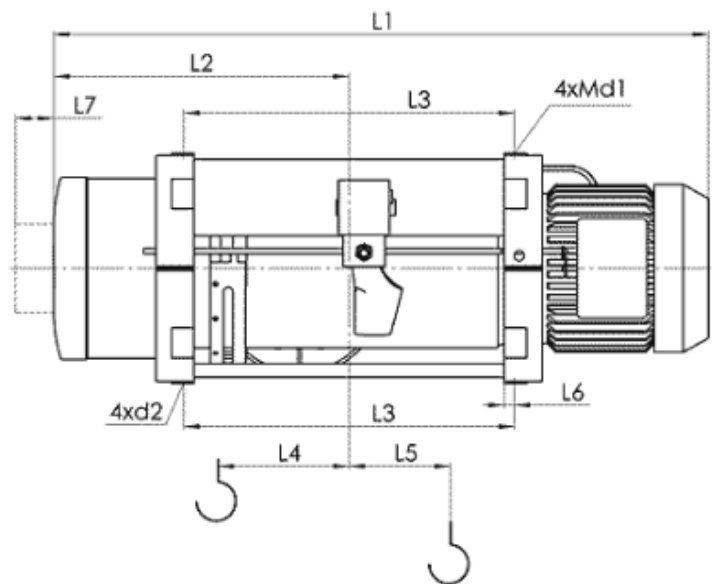

## Електрически тельфер типа: 13MT 732 H14.5 V1 4/1

Грузоподъемность 12.5 т, группа FEM 9.511- 3m,

Высота подъема 14.5 м,

Скорость подъема 4 м/мин,

Электродвигатель подъема: мощность 12.5 кВт,

Напряжение питания - 380 Вт

Частота - 50 Гц.

Тип	Полиспаст 4/1		Размеры, mm																					
	Высота подъема, m	Грузоподъемность, kg	Скорость подъема, m/min				L2	L3	L4	L5	L6	L7	H1	B1	B2	B3	B4	B5	B6	B7	C	e	Md1	d2
			4	6	4/1	6/1																		
MT732	H4	8.5	12500	1453	1488	667	713	117	36	25.5	100	540	978	475	80.5	182.5	186.5	90	266	1025	22.5	M27	25	
	H5	11.5		1668	1703	775	928	224	-18															
	H6	14.5		1883	1918	882	1143	332	-72															
	H7	17.5		2093	2128	987	1353	437	-124															
	H8	20		2253	2288	1067	1513	517	-163															
	H9	23.5		2503	2538	1192	1763	642	-227															
	H10	26		2693	2728	1287	1953	737	-276															