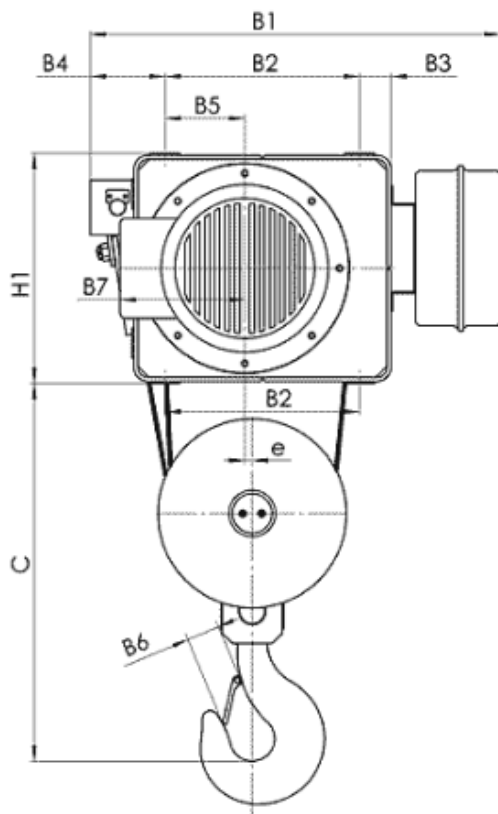

## Електрически тельфер типа: 13MT 732 H14.5 V1 4/1

Грузоподъемность 12.5 т, группа FEM 9.511- 3m,

Высота подъема 14.5 м,

Скорость подъема 4 м/мин,

Электродвигатель подъема: мощность 12.5 кВт,

Напряжение питания - 380 Вт

Частота - 50 Гц.

Тип	Полиспаст 4/1		Размеры, mm																					
	Высота подъема, m	Грузоподъемность, kg	Скорость подъема, m/min				L2	L3	L4	L5	L6	L7	H1	B1	B2	B3	B4	B5	B6	B7	C	e	Md1	d2
			4	6	4/1	6/1																		
MT732	H4	8.5	12500	1453	1488	667	713	117	36	25.5	100	540	978	475	80.5	182.5	186.5	90	266	1025	22.5	M27	25	
	H5	11.5		1668	1703	775	928	224	-18															
	H6	14.5		1883	1918	882	1143	332	-72															
	H7	17.5		2093	2128	987	1353	437	-124															
	H8	20		2253	2288	1067	1513	517	-163															
	H9	23.5		2503	2538	1192	1763	642	-227															
	H10	26		2693	2728	1287	1953	737	-276															