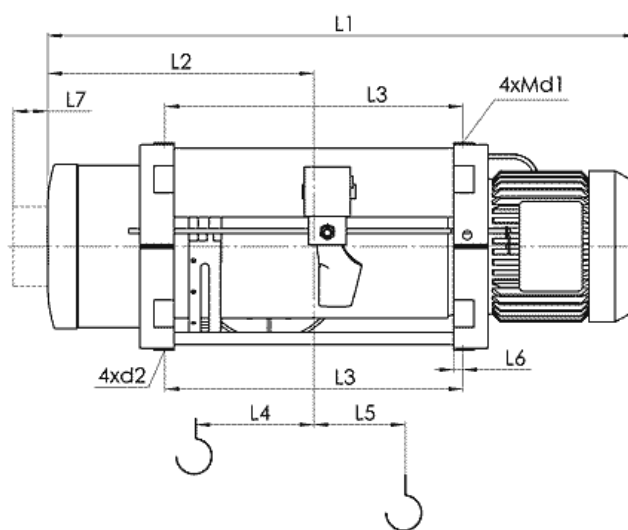

БАЛКАНСКО ЕХО ЕООД

5460 с. Кръвеник, община Севлиево, област Габрово, България
тел / факс: 0035967302/375; GSM: 00359888/528382; E-mail: balkanskoeho@abv.bg

Електрически тельфер типа: МТ 625 Н20 V1 4/1

Грузоподъемность 10.0 т, группа FEM 9.511- 2m,

Высота подъема 17.5 м,

Скорость подъема 4 м/мин,

Электродвигатель подъема: мощность 8 кВт,

Напряжение питания - 380 В

Частота - 50 Гц

Тип	Полиспаст 4/1		Размеры, мм																					
	Высота подъема, м	Грузоподъемность, кг	Скорость подъема, м/мин				L2	L3	L4	L5	L6	L7	H1	B1	B2	B3	B4	B5	B6	B7	C	e	Md1	d2
			4	6	4/1	6/1																		
MT625	H3	5.5	10000	L1				20.5	90	466	836	390	63.5	151.5	159.5	71	212	257 ⁽¹⁾	885	15	M24	21		
	H4	8.5		1115	1203	500	453																62	29
	H5	11.5		1325	1413	605	663																130	13
	H6	15		1535	1623	710	873																236	-40
	H7	17.5		1815	1903	850	1153																378	-120
	H8	20		1955	2043	920	1293																588	-285
			2125	2213	1005	1463	673	-328																