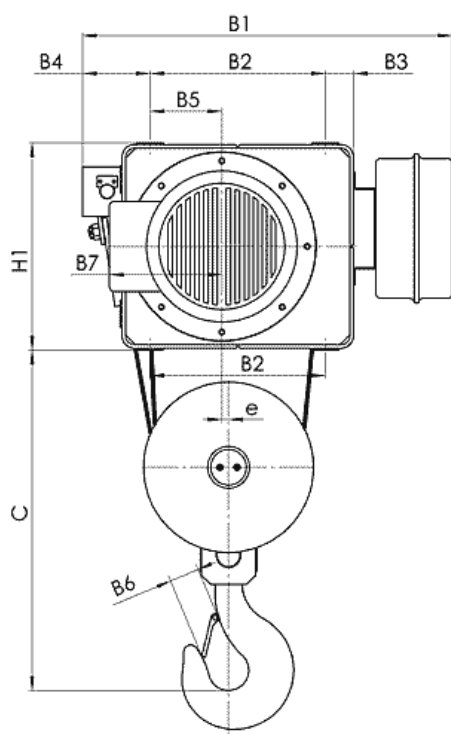

БАЛКАНСКО ЕХО ЕООД

5460 с. Кръвеник, община Севлиево, област Габрово, България
тел / факс: 0035967302/375; GSM: 00359888/528382; E-mail: balkanskoeho@abv.bg

Електрически тельфер типа: МТ 625 Н20 V1 4/1

Грузоподъемность 10.0 т, группа FEM 9.511- 2m,

Высота подъема 17.5 м,

Скорость подъема 4 м/мин,

Электродвигатель подъема: мощность 8 кВт,

Напряжение питания - 380 В

Частота - 50 Гц

Тип	Полиспаст 4/1		Размеры, мм																					
	Высота подъема, м	Грузоподъемность, кг	Скорость подъема, м/мин				L2	L3	L4	L5	L6	L7	H1	B1	B2	B3	B4	B5	B6	B7	C	e	Md1	d2
			4	6	4/1	6/1																		
MT625	H3	5.5	10000	L1				20.5	90	466	836	390	63.5	151.5	159.5	71	212	257 ⁽¹⁾	885	15	M24	21		
	H4	8.5		1115	1203	500	453																62	29
	H5	11.5		1325	1413	605	663																130	13
	H6	15		1535	1623	710	873																236	-40
	H7	17.5		1815	1903	850	1153																378	-120
	H8	20		1955	2043	920	1293																588	-285
			2125	2213	1005	1463	673	-328																